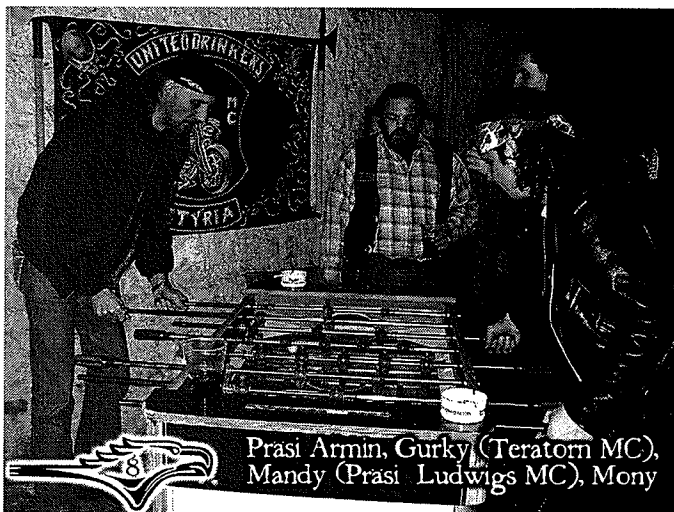

Das urige Clubhaus der *United Drinkers* (ein altes Bauernhaus) hat 2 Räume und einen kleinen Schlafraum im Dachgeschoß. 2 Bars müssen dem Ansturm der durstigen Biker gewachsen sein und an einer wird heißer Glühwein ausgeschenkt, an der anderen gibt es *Jim und Jacky* ...